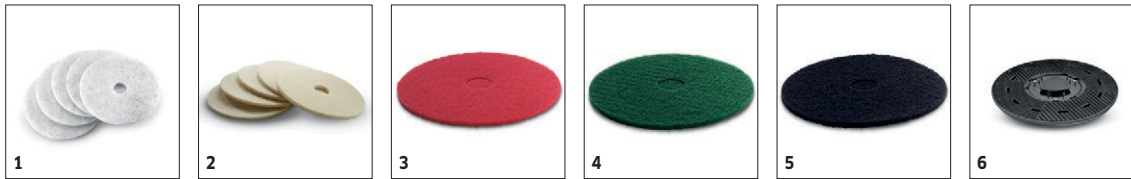

Equipamiento

Chimenea acero inoxidable	■
Sistema de dos depósitos	■
■ Incluido en el equipo de serie.	

BD 50/50 C BP CLASSIC

1.127-001.0

		Número de pedido	Grado de dureza / Tipo de cepillo	Diámetro	Color	Canti- dad	Precio	Boquilla para ranuras	
Cepillos circulares para BD									
Cepillo circular	1	4.905-026.0	medio	510 mm	rojo	1			<input checked="" type="checkbox"/>
	2	4.905-027.0	blando	510 mm	natural	1			<input type="checkbox"/>
	3	4.905-029.0	duro	510 mm	negro	1			<input type="checkbox"/>

Includido en el equipo de serie.

BD 50/50 C BP CLASSIC

1.127-001.0

KÄRCHER

		Número de pedido	Grado de dureza / Tipo de cepillo	Diámetro	Color	Cantidad	Precio	Boquilla para ranuras	
Cepillos de esponja									
Cepillo de esponja	1	6.371-146.0	blando	500 mm	beis / natural	5			<input type="checkbox"/>
	2	6.369-468.0	blando	508 mm	beis	5			<input type="checkbox"/>
	3	6.369-079.0	semiblando	508 mm	rojo	5			<input type="checkbox"/>
	4	6.369-078.0	semiduro	508 mm	verde	5			<input type="checkbox"/>
	5	6.369-077.0	duro	508 mm	negro	5			<input type="checkbox"/>
Plato impulsor del cepillo de esponja									
Plato impulsor del cepillo de esponja	6	4.762-534.0		479 mm		1			<input type="checkbox"/>