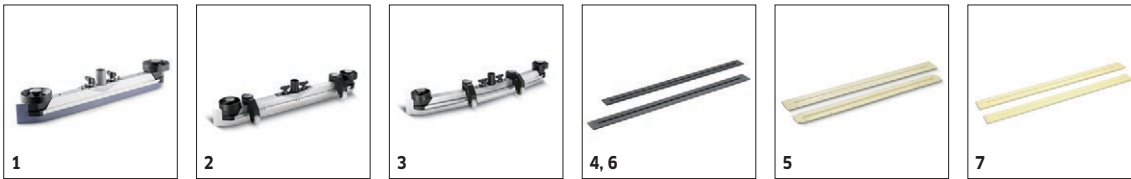

Includido en el equipo de serie.

BD 50/50 C BP CLASSIC

1.127-001.0

KÄRCHER

		Número de pedido	Grado de dureza / Tipo de cepillo	Diámetro	Color	Cantidad	Precio	Boquilla para ranuras	
Cepillos de esponja									
Cepillo de esponja	1	6.371-146.0	blando	500 mm	beis / natural	5			<input type="checkbox"/>
	2	6.369-468.0	blando	508 mm	beis	5			<input type="checkbox"/>
	3	6.369-079.0	semiblando	508 mm	rojo	5			<input type="checkbox"/>
	4	6.369-078.0	semiduro	508 mm	verde	5			<input type="checkbox"/>
	5	6.369-077.0	duro	508 mm	negro	5			<input type="checkbox"/>
Plato impulsor del cepillo de esponja									
Plato impulsor del cepillo de esponja	6	4.762-534.0		479 mm		1			<input type="checkbox"/>

■ Incluido en el equipo de serie.

BD 50/50 C BP CLASSIC

1.127-001.0

KÄRCHER

		Número de pedido	Longitud	Color	Canti- dad	Precio	Boquilla para ranuras	
Labio trasero de aspiración completo								
Patín trasero de aspiración	1	4.777-406.0	850 mm	azul	1			<input type="checkbox"/>
	2	4.777-401.0	850 mm	transparente	1			<input type="checkbox"/>
	3	4.777-411.0	850 mm	transparente	1			<input type="checkbox"/>
Labios de aspiración								
Labios de aspiración	4	6.273-207.0	890 mm	transparente	2 teilig			<input type="checkbox"/>
	5	6.273-229.0	890 mm	transparente	2 teilig			<input type="checkbox"/>
	6	6.273-213.0	890 mm	azul	2 teilig			<input type="checkbox"/>
	7	6.273-290.0	890 mm	transparente	2 teilig			<input type="checkbox"/>